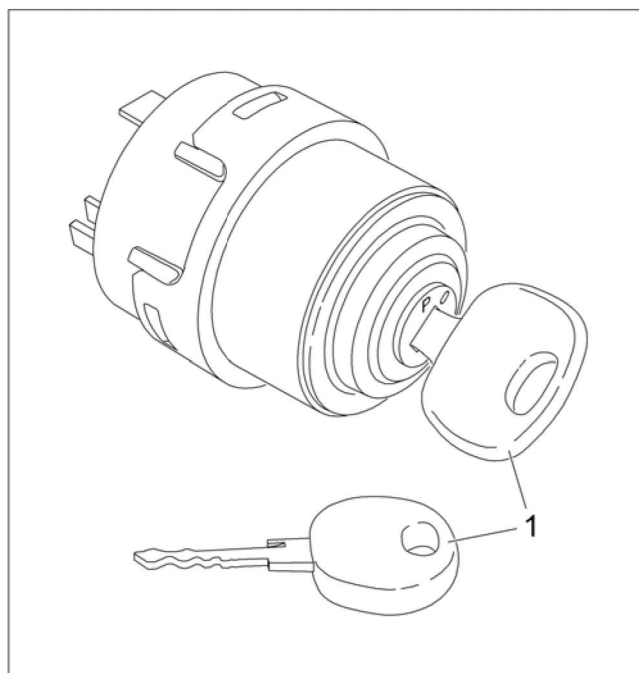

IGNITION SWITCH
ZÜNDSCHLOSS
CONTACTEUR D ALLUMAT

from No / up to No

Figure
Bild
Figure

 **TADANO**
99704510415

10